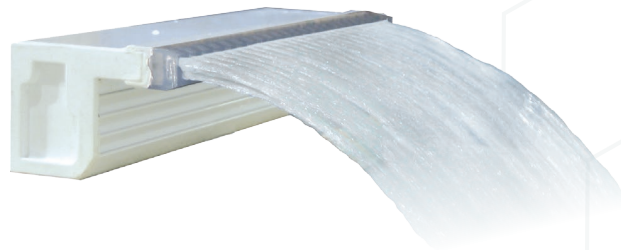

NATURAL WONDERS™

Las Cascadas Natural Wonders de CMP son una bella adición para piscinas o spas nuevas o remodeladas. Una Cascada Natural Wonders puede ser regulada desde una clara y apacible hoja de agua hasta una audaz y estruendosa fuente de agua que añade emoción y estilo a su proyecto.

CASCADA

- Picos disponibles en 1", 6", 9" & 12" pulgadas
- Puede ser cortado en curva radial
- Disponibles en blanco, gris y canela
- Opción de boca de entrada inferior ya está disponible para tamaños de hasta 48" pulgadas
- Solo requiere 1 GPM (Gallones Por Minuto) por pulgada

VIEW ONLINE
AT C-M-P.COM

CASCADA EN ARCO

- Excitante estilo Flujo Arqueado
- Picos disponibles en tamaños de 1" o 6" pulgadas
- Disponibles en blanco, gris y canela
- Opciones de boca de entrada trasera o inferior

CAÍDA DE LLUVIA

- Dos filas de chorros de agua
- El pico transparente combina con el entorno de la piscina
- Espiga de entrada trasera de 1.5" pulgadas
- Requiere entre 6 y 15 GPM por cada 1' pie

STREAMFALL